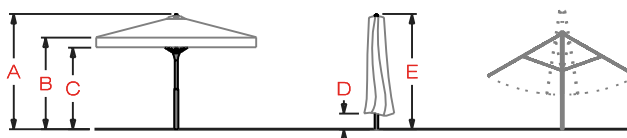

FLASH

DO 25 m²

Standard

-  Centralni stub
-  Teleskopsko otvaranje za zatvaranje iznad stolova
-  Visoko izdržljiv okvir od 6005 legure aluminijuma
-  Sistem brzog otvaranja i zatvaranja sa dvostrukim unutrašnjim krugom, nautički kotur od ugljenično-nerđajućeg čelika i sistemom zaključavanja (**EASY BLOCK**)
-  Vijci od nerđajućeg čelika
-  **MODULARNA KUPOLA** - lako zamenjiva
-  Kragne u tig varenom aluminijumu
-  Spojnice nosač-ruka od najlona
-  Meka ventilacija
-  Sa ili bez 25cm obodnog karnera (tip A, B, C, D, E)
-  PVC Premijum skladišna futrola uključena u cenu

VELIČ. OTVORENOG SUNCOBRANA (Cm)	NOSAČI kom	VISINE (Cm)					TEŽINA (Kg)	VELIČINA PAKOVANJA	
		A	B	C	D	E			
300x300	8	290	235	210	150	360	20	Cm 350x50x50	Kg. 11,5
350x350	8	298	245	220	130	383	20	Cm 350x50x50	Kg. 11,5
400x400	8	300	245	220	125	415	35	Cm 400x50x50	Kg. 13
450x450	8	302	230	205	120	450	40	Cm 400x50x50	Kg. 13
500x500	8	305	235	210	109	467	42	Cm 430x50x50	Kg. 13
400x300	8	285	225	200	109	370	25	Cm 350x50x50	Kg. 11,5
450x300	8	305	236	211	127	405	32	Cm 350x50x50	Kg. 11,5
500x400	8	309	238	213	124	451	40	Cm 400x50x50	Kg. 13
OFFSET (50 CM)									
350x300	5	305	238	213	130	449	20	Cm 350x50x50	Kg. 11,5
400x300	5	306	230	205	115	444	25	Cm 400x50x50	Kg. 13

Visine i težine su približne, postolje i pakovanje su isključeni. Visine i težine se mogu menjati bez prethodne najave.

LEGENDA

L= STRANICA SUNCOBRANA

1/2 L = POLU STRANICA SUNCOBRANA

D= 8 Cm MINIMALNO ODSTOJANJE OD ZIDOVA / DRUGIH ELEMENATA