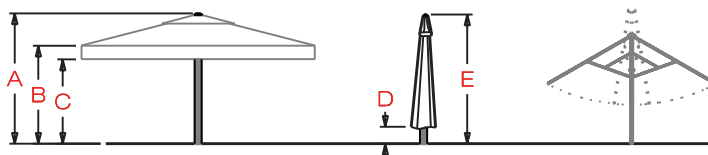

Dostupne osnove

-  Postolje sa otežanjem
-  Da se fiksira
-  Da se ukopa

Pribor

-  Led svetla
-  Grejači
-  Bočni zidovi
-  Oluci
-  Apliciranje logotipa

Projekat po dogovoru

TEHNIČKI LIST

- **STRUKTURA:** 6005 Visoko izdržljiv aluminijum obojen sa epoksidnim prahom.
- **NOSAČI / REBRA SUNCOBRANA:** Radijalni aluminijumski profili \varnothing 50x20x2 mm; 4 dijagonalna nosača napravljena sa \varnothing 57x25x2 mm specijalnim Gaggio profilima.
- **NOSEĆI STUB:** Centralni i okrugao od aluminijuma epoksi obojenog prečnika \varnothing 100x3 mm. Suncobran 600x600 (12 nosača), 700x700, 700x600 i 800x600 su napravljeni sa ojačanim centralnim stubom \varnothing 100x5. Krut i spušten.
- **VENTILACIJA OTPORNA NA VETAR**
- **SPOJNICE:** Od belo - crnog najlona.
- **KRAGNE:** Od tig varenog aluminijuma.
- **SISTEM ZA OTVARANJE I ZATVARANJE:** Teleskopsko i samo-balansirajuće otvaranje sa nautičkim koturom sa sistemom zaključavanja (EASY BLOCK)
- **VIJCI:** Od nerđajućeg čelika.
- **STRUKTURNE BOJE:** Bela - manganese siva - RAL na zahtev
- **DOSTUPNA PLATNA:** Dizajn - Masno obojena; Tehnologija: Standard PVC/ Black Out PVC; Dizajn+Performanse - Nautički zaštićena. |— Vidi Gaggio Kartu boja
- **PVC SKLADIŠNA FUTROLA:** PVC Premijum skladišna futrola napravljena iz dva dela spojena s čičkom.