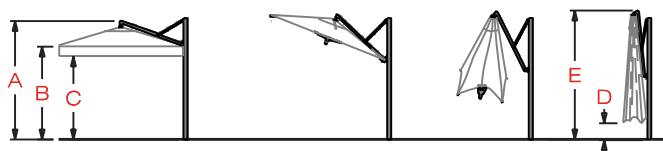

Vidi Gaggio Kartu boja

VELIČ. OTVORENOG SUNCOBRANA (Cm)	NOSAČI kom	VISINE (cm) SA STANDARDNOM KONFIGURACIJOM					TEŽINE (kg)	VELIČINA PAKOVANJA	
		A	B	C	D	E			
300x300	8	300	235	210	94	342	38	Cm 350x50x50	Kg 11,5
350x350	8	310	235	210	54	353	41	Cm 350x50x50	Kg 11,5
400x400	8	327	252	227	48	363	45	Cm 400x50x50	Kg 13
400x300	8	320	238	213	60	340	41	Cm 350x50x50	Kg 11,5

-X- DIMENZIJE POSTOLJA PREKO STRANICE SUNCOBRANA

NOSEĆA OSNOVA 115x76x5

66 Cm

NOSEĆA OSNOVA 115x104x6

CENTRALNO FIKSIRANJE 47 Cm

UNUTRAŠNJA STRANICA OSNOVE 28 Cm

SPOLJNA STRANICA OSNOVE 66 Cm

SPOJENA OSNOVA 25x30x1