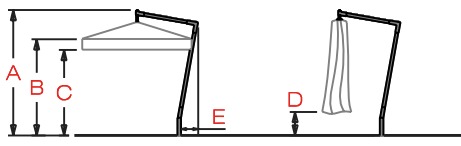

PENSILE

DO 16 m²

Standard

-  Suncobran sa uvlačivom bočnim rukom
-  360° rotacija
-  Visoko izdržljivi okvir od 6005 legure aluminijuma
-  Zaštićeni vodootporni šavovi (**WATER SAFE**)
-  Ručno otvaranje ručicom s vitlom i sajlom od nerđajućeg čelika
-  Vijci od nerđajućeg čelika
-  Sistem brzo zamenjivih nosača/rebara (**EASY CLICK**)
-  Najlon - inox - aluminijumske kragne
-  Najlonske ruka-nosač/rebro spojnice
-  Meka ventilacija
-  Sa ili bez 25 Cm obodnog karnera (tip A, B, C, D, E)
-  PVC Premijum skladišna futrola uključena u cenu

— Vidi Gaggio Kartu boja

VELIČ. OTVORENOG SUNCOBRANA (Cm)	NOSAČI kom	VISINE (cm) SA STANDARDNOM KONFIGURACIJOM					TEŽINA (kg)	VELIČINA PAKOVANJA	
		A	B	C	D	E			
300x300	8	315	235	210	73	43	38	Cm 300x50x50	Kg 10
350x350	8	325	245	220	70	43	41	Cm 350x50x50	Kg 11,5
400x400	8	337	267	242	28	43	45	Cm 350x50x50	Kg 11,5
400x300	8	328	247	222	50	43	41	Cm 350x50x50	Kg 11,5

-X- DIMENZIJE POSTOLJA PREKO STRANICE SUNCOBRANA

NOSEĆA OSNOVA 115x76x5

37 Cm

CENTRALNO FIKSIRANJE 4 Cm

NOSEĆA OSNOVA 115x104x6

UNUTRAŠNJA STRANICA OSNOVE 0 Cm

SPOLJNA STRANICA OSNOVE 25 Cm