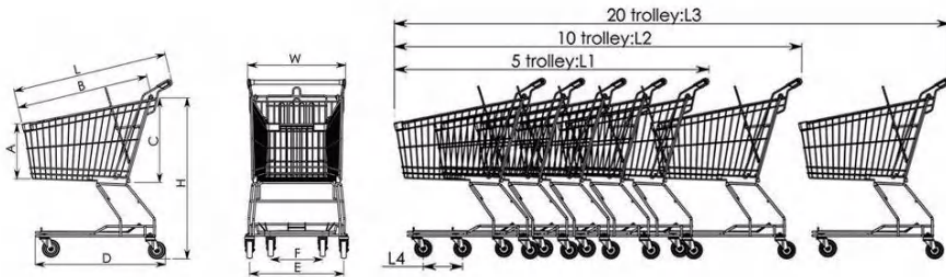

➤ Asian-german Shopping Trolley

Item No	Liters	Loading (kgs)	Specification L*W*H(mm)	Castor	Trolley nesting (mm)			
					L1	L2	L3	L4
MON-AG01	60L	80	750*450*945	4"	1450	2325	4075	175
MON-AG02	80L	90	860*525*960	4"	1670	2680	4700	202
MON-AG03	100L	100	860*525*970	4"	1670	2680	4700	202
MON-AG04	125L	110	910*555*1000	4" / 5"	1770	2845	4995	212
MON-AG05	150L	110	990*585*1030	5"	1830	2880	4980	220
MON-AG06	180L	120	1035*585*1040	5"	1935	3060	5310	220
MON-AG07	210L	130	1050*585*1040	5"	1950	3075	5325	220
MON-AG08	240L	140	1070*585*1040	5"	1970	3095	5345	225