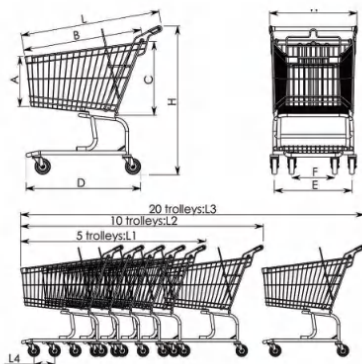

> American Shopping Trolley

Item No	Liters	Loading (kgs)	Specification L*W*H(mm)	Castor	Trolley nesting (mm)			
					L1	L2	L3	L4
MON-AM01	60L	80	750*450*930	4"	1710	2910	5310	220
MON-AM02	80L	90	860*525*950	4"	1830	3040	5460	276
MON-AM03	100L	100	860*525*960	4"	1840	3050	5470	276
MON-AM04	125L	110	910*555*1010	4" / 5"	1935	3215	5775	257
MON-AM05	150L	110	990*585*1050	5"	2040	3325	5895	257
MON-AM06	180L	120	1035*585*1040	5"	2095	3410	6040	270
MON-AM07	210L	130	1050*585*1040	5"	2010	3220	6040	270
MON-AM08	240L	140	1070*585*1040	5"	2030	3240	5660	270