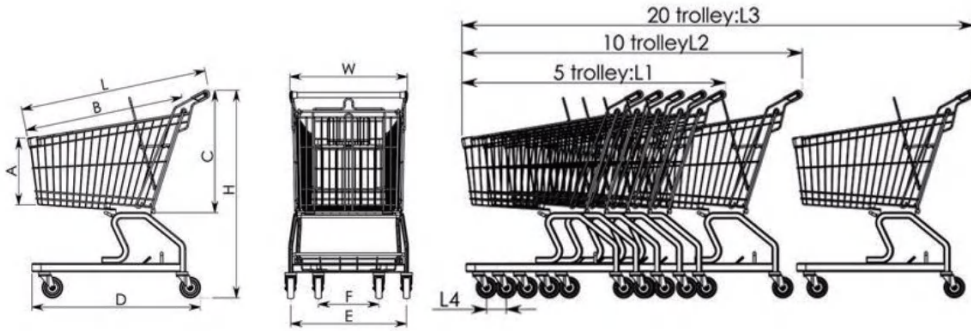

➤ German Shopping Trolley

Item No	Liters	Loading (kgs)	Specification L*W*H(mm)	Castor	Trolley nesting (mm)			
					L1	L2	L3	L4
MON-GE01	60L	80	750*450*890	4"	1520	2475	4385	175
MON-GE02	80L	90	860*525*950	4"	1635	2595	4515	195
MON-GE03	100L	100	865*530*975	4"	1635	2595	4515	195
MON-GE04	125L	110	910*555*1040	4" / 5"	1730	2755	4805	207
MON-GE05	150L	110	990*585*1110	5"	1806	2826	4866	207
MON-GE06	180L	120	1035*585*1110	5"	1806	2880	4920	207
MON-GE07	210L	130	1050*585*1110	5"	1879	2895	4945	207
MON-GE08	240L	140	1070*585*1110	5"	1870	2895	4945	207