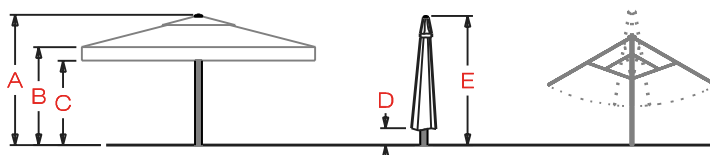

### Projekat po dogovoru

**TEHNIČKI LIST**

- **STRUKTURA:** 6005 Visoko izdržljiv aluminijum obojen sa epoksidnim prahom.
- **NOSAČI / REBRA SUNCOBRANA:** Radijalni aluminijumski profili  $\varnothing$  50x20x2 mm; 4 dijagonalna nosača napravljena sa  $\varnothing$  57x25x2 mm specijalnim Gaggio profilima.
- **NOSEĆI STUB:** Centralni i okrugao od aluminijuma epoksi obojenog prečnika  $\varnothing$  100x3 mm i 100x5 mm.
- **VENTILACIJA OTPORNA NA VETAR:** Krut i spušten.
- **SPOJNICE:** Od belo - crnog najlona.
- **KRAGNE:** Od tig varenog aluminijuma.
- **SISTEM ZA OTVARANJE I ZATVARANJE:** Teleskopsko otvaranje s ručicom i beskonačnim vijkom.
- **VIJCI:** Od nerđajućeg čelika.
- **STRUKTURNE BOJE:** Bela - manganese siva - RAL na zahtev
- **DOSTUPNA PLATNA:** Dizajn - Masno obojena;  
Tehnologija: Standard PVC/ Black Out PVC;  
Dizajn+Performanse - Nautički zaštićena. Vidi Gaggio Kartu boja
- **PVC SKLADIŠNA FUTROLA:** PVC Premijum skladišna futrola napravljena iz dva dela spojena s čičkom.